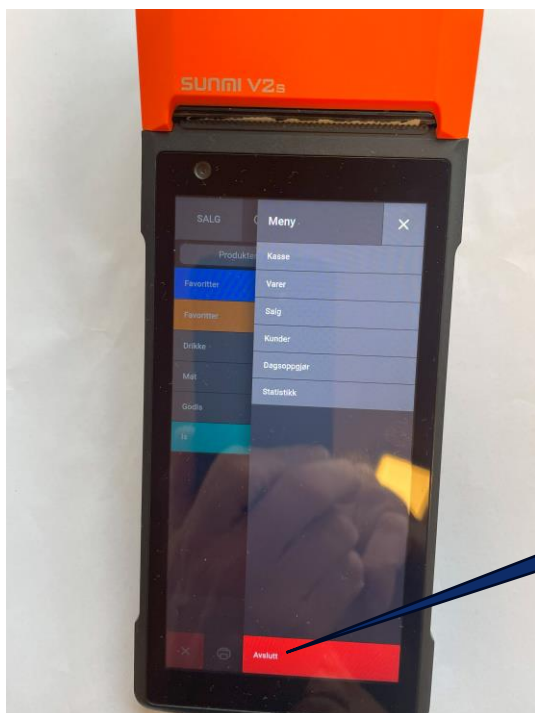

Duell håndholdt kasse.

Dette er en bærbar kasse som er integrert med Duell kasseløsning Fet IL benytter på Fedrelandet og i Eika Fet Arena. Kobles opp til nettverk via WiFi. Kassen har en integrert bankterminal og støtter betaling fra smarttelefon.

Tanken er at denne er ett supplement ved arrangement hvor det er behov for flere kasser.

Hvordan bruke Duell kasse, salg, oppgjør, osv. finnes i Duell kasse instruks.

Skriv inn PIN som er for den gruppen som skal bruke kassen.

Fotball: 901
Håndball: 902
Innebandy : 903
Turn: 904

Selg varer på samme måte som gjøres på stasjonær kasse. Husk å avstemme kassen etter endt salg ved å kjøre ett dagsoppgjør. Se Duell kasse instruks

Husk å avslutte/logge ut etter bruk.