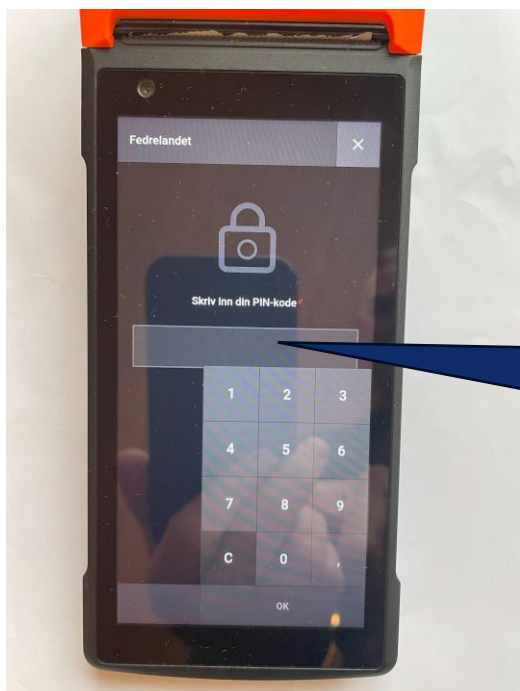

Duell håndholdt kasse.

Dette er en bærbar kasse som er integrert med Duell kasseløsning Fet IL benytter på Fedrelandet og i Eika Fet Arena. Kobles opp til nettverk via WiFi. Kassen har en integrert bankterminal og støtter betaling fra smarttelefon.

Tanken er at denne er ett supplement ved arrangement hvor det er behov for flere kasser.

Hvordan bruke Duell kasse, salg, oppgjør, osv. finnes i Duell kasse instruks.

Skriv inn PIN som er for den gruppen som skal bruke kassen.