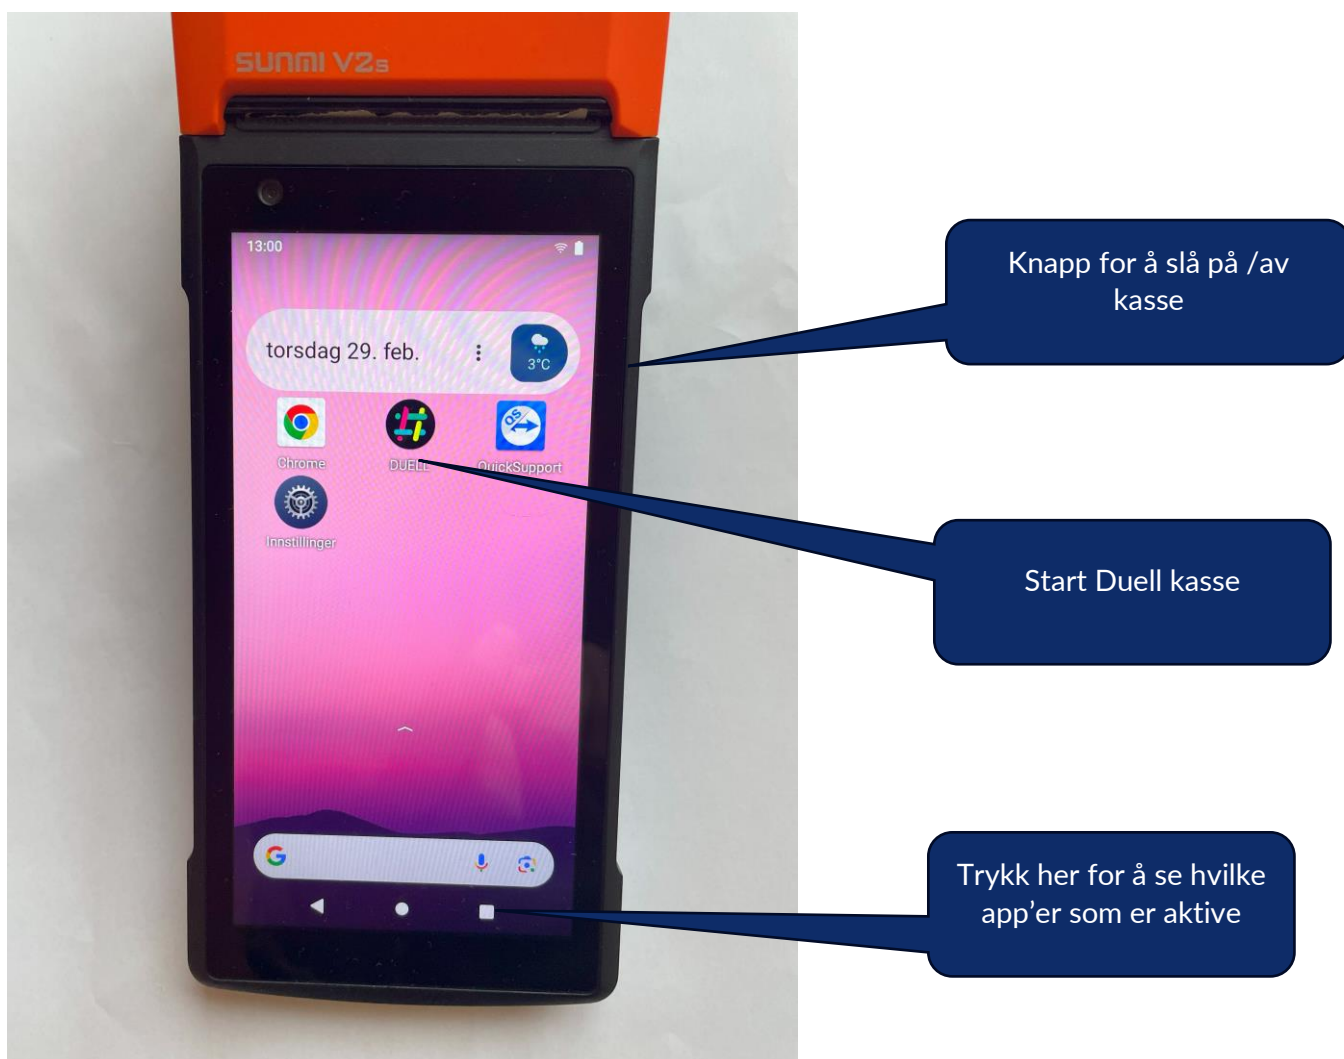

Duell håndholdt kasse.

Dette er en bærbar kasse som er integrert med Duell kasseløsning Fet IL benytter på Fedrelandet og i Eika Fet Arena. Kobles opp til nettverk via WiFi. Kassen har en integrert bankterminal og støtter betaling fra smarttelefon.

Tanken er at denne er ett supplement ved arrangement hvor det er behov for flere kasser.

Hvordan bruke Duell kasse, salg, oppgjør, osv. finnes i Duell kasse instruks.

Skriv inn PIN som er for den gruppen som skal bruke kassen.